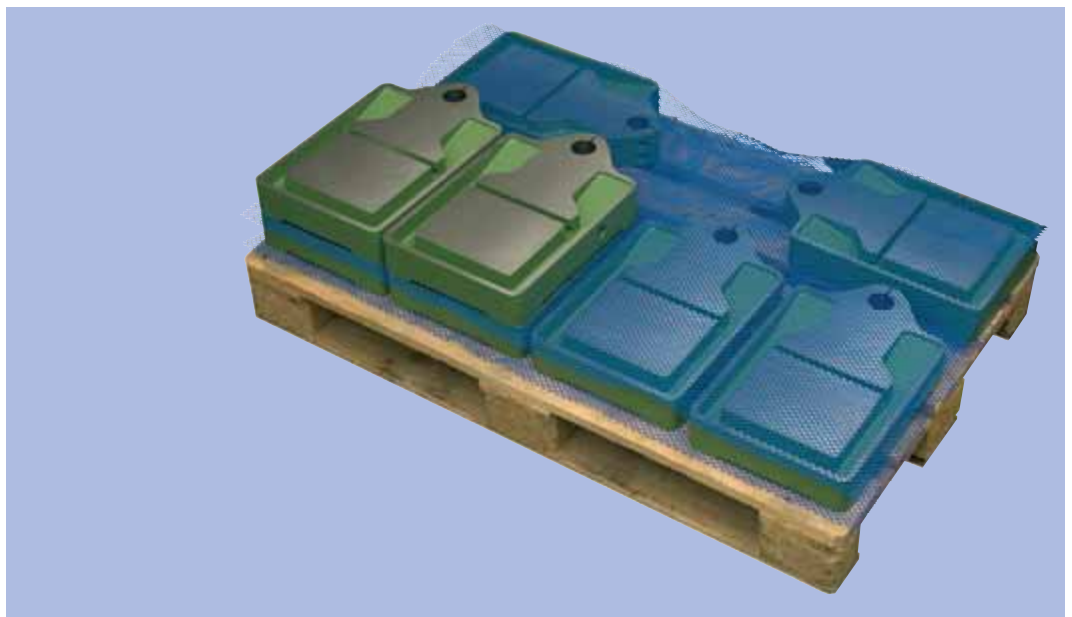

Filet de protection

Matière :
Polyéthylène.

Exemple de commande :
nIm 96500-007X25000

Remarques concernant la commande :
Marchandise en rouleau.

Nota :
Protection efficace pour les états de surface et marchandises sensibles. Très résistant aux influences extérieures et écologique, puisque recyclable. Pour une protection adaptée à vos besoins. Réutilisable grâce au diamètre de sortie.

Référence	Diamètre recommandé	Couleur	Longueur
96500-007X25000	7-15 mm	orange	250 m
96500-015X20000	15-25 mm	bleue	200 m
96500-025X10000	25-50 mm	jaune	100 m
96500-050X10000	50-100 mm	rouge	100 m
96500-100X05000	100-200 mm	vert	50 m

Tapis de protection

Matière :
Polyéthylène.

Exemple de commande :
nIm 96510-07500950

Nota :
Protection efficace pour les surfaces et marchandises fragiles. Très résistant aux agressions extérieures, ce tapis est écologique car recyclable. Assure une protection adaptée à vos besoins.

Référence	Dimensions	Couleur
96510-07500950	750x950 mm	bleu