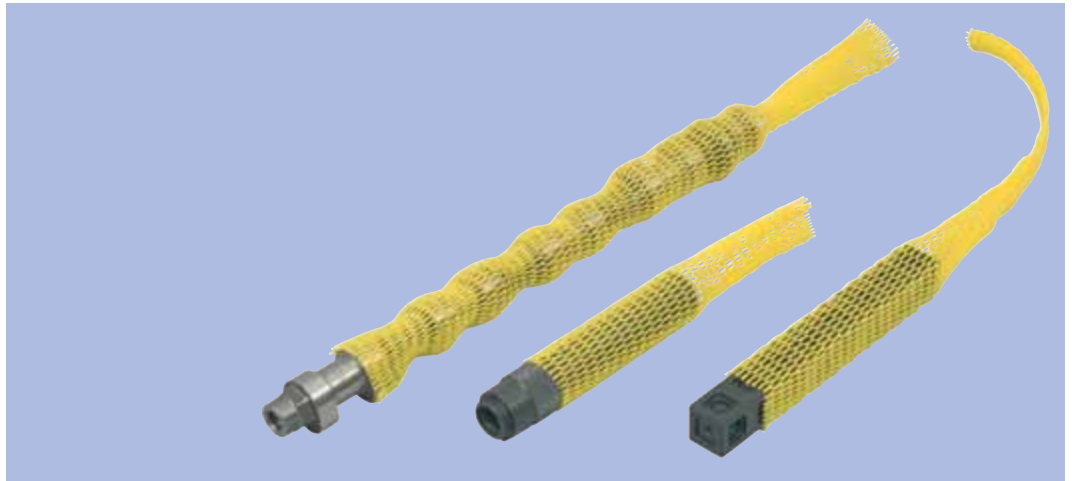

Filet de protection

Matière :
Polyéthylène.

Exemple de commande :
nIm 96500-007X25000

Remarques concernant la commande :
Marchandise en rouleau.

Nota :
Protection efficace pour les états de surface et marchandises sensibles. Très résistant aux influences extérieures et écologique, puisque recyclable. Pour une protection adaptée à vos besoins. Réutilisable grâce au diamètre de sortie.

Référence	Diamètre recommandé	Couleur	Longueur
96500-007X25000	7-15 mm	orange	250 m
96500-015X20000	15-25 mm	bleue	200 m
96500-025X10000	25-50 mm	jaune	100 m
96500-050X10000	50-100 mm	rouge	100 m
96500-100X05000	100-200 mm	vert	50 m

Tapis de protection

Matière :
Polyéthylène.

Exemple de commande :
nIm 96510-07500950

Nota :
Protection efficace pour les surfaces et marchandises fragiles. Très résistant aux agressions extérieures, ce tapis est écologique car recyclable. Assure une protection adaptée à vos besoins.

Référence	Dimensions	Couleur
96510-07500950	750x950 mm	bleu