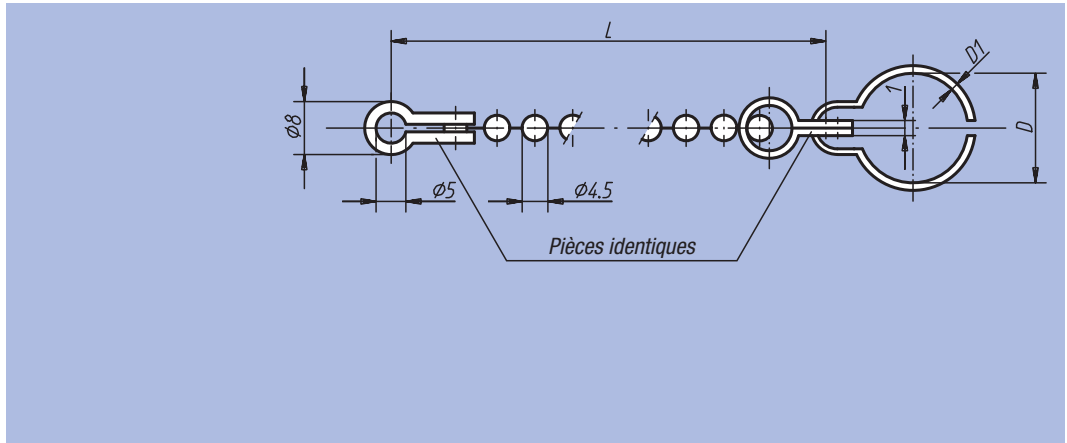

## Chaînette

et anneaux

**Matière :**  
Chaînette : laiton.  
Anneau : acier à ressort 1.5026.

**Exemple de commande :**  
nIm 96390-16X320  
(Indiquer la longueur «L»)

**Nota :**  
En l'absence d'indication de longueur,  
nos chaînes sont livrées en longueur  
1000 mm.

Référence	L	D	D1
96390-09X	160 / 320 / 500 / 1000	9	1
96390-12X	160 / 320 / 500 / 1000	12	1,2
96390-14X	160 / 320 / 500 / 1000	14	1,6
96390-16X	160 / 320 / 500 / 1000	16	1,6
96390-20X	160 / 320 / 500 / 1000	20	2
96390-24X	160 / 320 / 500 / 1000	24	2
96390-30X	160 / 320 / 500 / 1000	30	2,6
96390-36X	160 / 320 / 500 / 1000	36	2,6

## Étiquettes magnétiques de magasin

en rouleau, prédécoupées

**Exemple de commande :**  
nIm 96450-0800201

**Nota :**  
Nos étiquettes magnétiques pour  
magasin se présentent comme des  
rouleaux de 10 m prédécoupés. Les  
étiquettes se détachent à l'unité, sans  
ciseaux.  
Autres teintes et dimensions  
disponibles sur demande.

Référence Finition blanc	Référence Finition jaune	L x B (mm)	Épaisseur de la bande magnétique	Nombre d'étiquettes par rouleau	kg/rouleau
96450-0800201	96450-0800202	80 x 20	0,9	500	2,600
96450-0800401	96450-0800402	80 x 40	0,9	250	2,600
96450-1000501	96450-1000502	100 x 50	0,9	200	3,200