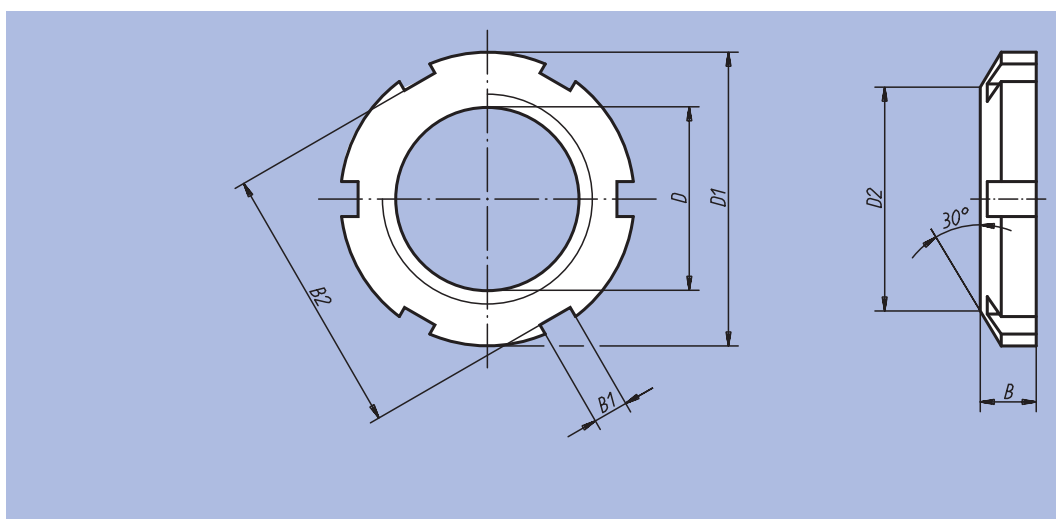

Colonne filetée

Matière :

Acier.

Finition :

Bruni.

Exemple de commande :

nlm 33100-16133

Nota :

Nos colonnes filetées servent p. ex. de rehausseurs sur les marbres, réf. 31000 pour les renvois de comparateur, réf. 33070 jusqu'à 33080.

Ecrous à encoches assortis : voir réf. 33105.

Référence	L	L1	kg
33100-16063	63	63	0,080
33100-16098	98	60	0,135
33100-16133	133	60	0,190
33100-16168	168	60	0,245

Ecrou à encoches

Matière :

Acier.

Finition :

Bruni.

Exemple de commande :

nlm 33105-16

Référence	D	D1	D2	B	B1	B2	Nombre d'encoches	g
33105-16	M16x1	26	21	6	4	22	4	13
33105-36	M36x1,5	52	44	9	6	46	6	65