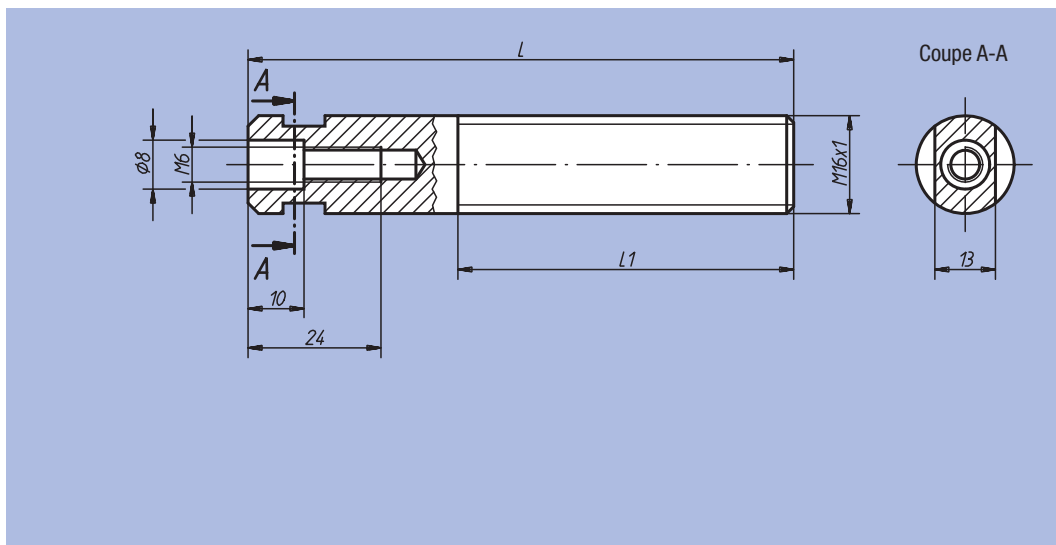

Colonne filetée

Matière :

Acier.

Finition :

Bruni.

Exemple de commande :

nlm 33100-16133

Nota :

Nos colonnes filetées servent p. ex. de rehausseurs sur les marbres, réf. 31000 pour les renvois de comparateur, réf. 33070 jusqu'à 33080.

Ecrous à encoches assortis : voir réf. 33105.

Référence	L	L1	kg
33100-16063	63	63	0,080
33100-16098	98	60	0,135
33100-16133	133	60	0,190
33100-16168	168	60	0,245

Ecrou à encoches

Matière :

Acier.

Finition :

Bruni.

Exemple de commande :

nlm 33105-16

Référence	D	D1	D2	B	B1	B2	Nombre d'encoches	g
33105-16	M16x1	26	21	6	4	22	4	13
33105-36	M36x1,5	52	44	9	6	46	6	65