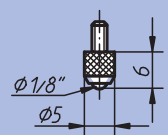

Référence
33058-040

Référence
33058-045

Référence
33058-050

Référence
33058-055

Référence
33058-060

Référence
33058-065

Référence
33058-070

Référence
33058-075

Référence
33058-080

Référence
33058-085

Référence
33058-090

Touches avec insert en carbure

Filetage M 2,5

Référence
33058-515

Référence
33058-520

Référence
33058-525