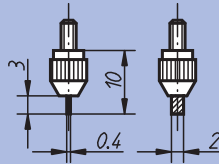

Référence
33058-535