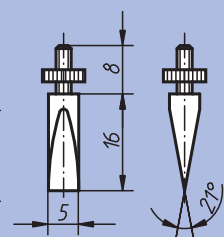

Référence
33058-040

Référence
33058-045

Référence
33058-050

Référence
33058-055

Référence
33058-060

Référence
33058-065

Référence
33058-070

Référence
33058-075

Référence
33058-080

Référence
33058-085

Référence
33058-090

Touches avec insert en carbure

Filetage M 2,5

Référence
33058-515

Référence
33058-520

Référence
33058-525