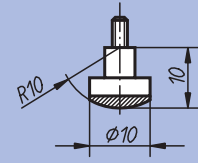

Référence
33058-080

Référence
33058-085

Référence
33058-090

Touches avec insert en carbure

Filetage M 2,5

Référence
33058-515

Référence
33058-520

Référence
33058-525