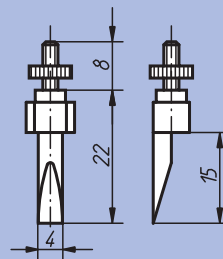

Référence
33058-040

Référence
33058-045

Référence
33058-050

Référence
33058-055

Référence
33058-060

Référence
33058-065

Référence
33058-070

Référence
33058-075

Référence
33058-080

Référence
33058-085

Référence
33058-090

Touches avec insert en carbure

Filetage M 2,5

Référence
33058-515

Référence
33058-520

Référence
33058-525