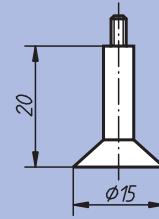

Référence	g
33058-01	72

Touches en acier trempé

Filetage M 2,5

Référence
33058-015

Référence
33058-020

Référence
33058-025

Référence
33058-030

Référence
33058-035

Référence
33058-080

Référence
33058-085

Référence
33058-090

Touches avec insert en carbure

Filetage M 2,5

Référence
33058-515

Référence
33058-520

Référence
33058-525