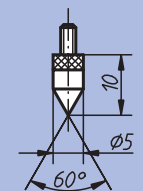

Référence
33058-040

Référence
33058-045

Référence
33058-050

Référence
33058-055

Référence
33058-060

Référence
33058-065

Référence
33058-070

Référence
33058-075

Référence
33058-080

Référence
33058-085

Référence
33058-090

Touches avec insert en carbure

Filetage M 2,5

Référence
33058-515

Référence
33058-520

Référence
33058-525