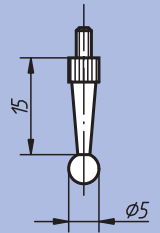

Référence
33058-050