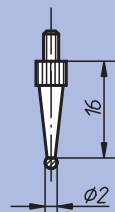

Référence
33058-580