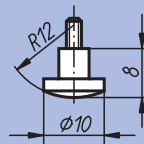

Référence
33058-060