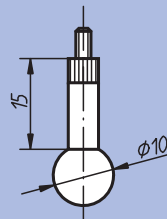

Référence
33058-055