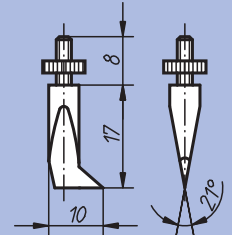

Référence
33058-040

Référence
33058-045

Référence
33058-050

Référence
33058-055

Référence
33058-060

Référence
33058-065

Référence
33058-070

Référence
33058-075

Référence
33058-080

Référence
33058-085

Référence
33058-090

Touches avec insert en carbure

Filetage M 2,5

Référence
33058-515

Référence
33058-520

Référence
33058-525