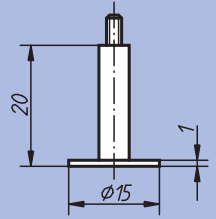

Référence	g
33058-01	72

Touches en acier trempé

Filetage M 2,5

Référence
33058-015

Référence
33058-020

Référence
33058-025

Référence
33058-030

Référence
33058-035