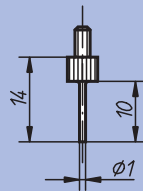

Référence	g
33058-01	72

Touches en acier trempé

Filetage M 2,5

Référence
33058-015

Référence
33058-020

Référence
33058-025

Référence
33058-030

Référence
33058-035

Référence
33058-080

Référence
33058-085

Référence
33058-090

Touches avec insert en carbure

Filetage M 2,5

Référence
33058-515

Référence
33058-520

Référence
33058-525