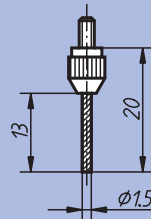

Référence
33058-080

Référence
33058-085

Référence
33058-090

Touches avec insert en carbure

Filetage M 2,5

Référence
33058-515

Référence
33058-520

Référence
33058-525

Référence
33058-530

Référence
33058-535

Référence
33058-540

Référence
33058-545

Référence
33058-550

Référence
33058-555

Référence
33058-560

Référence
33058-565

Référence
33058-570

Référence
33058-575

Référence
33058-580

Référence
33058-585

Référence
33058-590