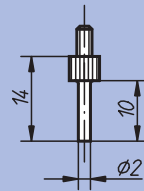

Référence	g
33058-01	72

Touches en acier trempé

Filetage M 2,5

Référence
33058-015

Référence
33058-020

Référence
33058-025

Référence
33058-030

Référence
33058-035