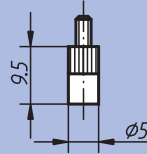

Touches en acier trempé

Filetage M 2,5

Référence
33058-015