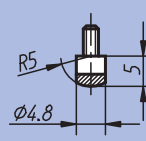

Référence
33058-080

Référence
33058-085

Référence
33058-090

Touches avec insert en carbure

Filetage M 2,5

Référence
33058-515

Référence
33058-520

Référence
33058-525