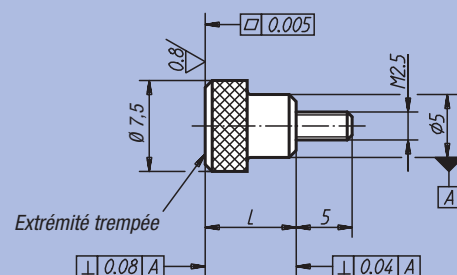

Touche

à bout goutte de suif

Matière :

Acier.

Finition :

Trempé et bruni.

Exemple de commande :

nlm 33048-025080

Nota :

Compareurs assortis : voir réf. 32540 et 32542.

Référence	L	g
33048-025080	8	2

Touche

à bout plat large

Matière :

Acier.

Finition :

Trempé et bruni.

Exemple de commande :

nlm 33050-025080

Nota :

Compareurs assortis : voir réf. 32540 et 32542.

Référence	L	g
33050-025080	8	2