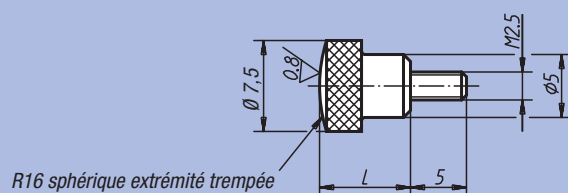

Touche

à bout goutte de suif

Matière :

Acier.

Finition :

Trempé et bruni.

Exemple de commande :

nlm 33048-025080

Nota :

Compareurs assortis : voir réf. 32540 et 32542.

Référence	L	g
33048-025080	8	2

Touche

à bout plat large

Matière :

Acier.

Finition :

Trempé et bruni.

Exemple de commande :

nlm 33050-025080

Nota :

Compareurs assortis : voir réf. 32540 et 32542.

Référence	L	g
33050-025080	8	2