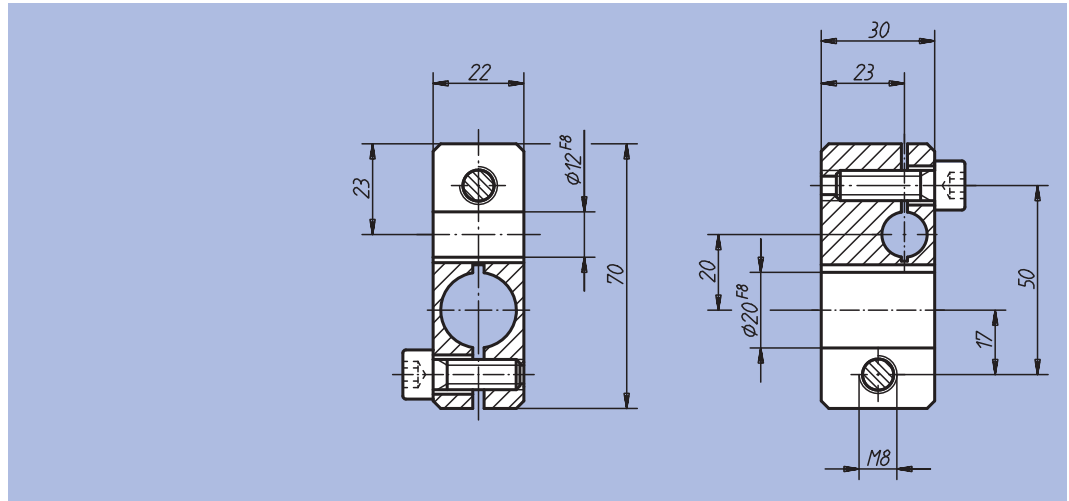

Noix

Matière :
Acier.

Finition :
Bruni.

Exemple de commande :
nlm 31150-1220

Référence	kg
31150-1220	0,375

Pince support

Matière :
Acier.

Finition :
Bruni.

Exemple de commande :
nlm 31152-0712

Référence	D	L	kg
31152-0708	8	5	0,055
31152-0710	10	6	0,053
31152-0712	12	7	0,050