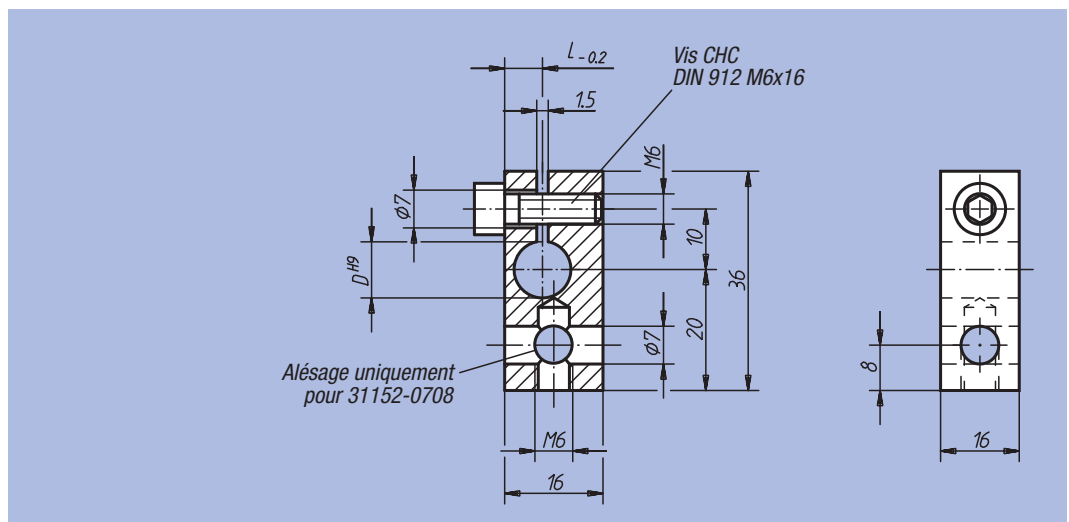

Noix

Matière :
Acier.

Finition :
Bruni.

Exemple de commande :
nlm 31150-1220

Référence	kg
31150-1220	0,375

Pince support

Matière :
Acier.

Finition :
Bruni.

Exemple de commande :
nlm 31152-0712

Référence	D	L	kg
31152-0708	8	5	0,055
31152-0710	10	6	0,053
31152-0712	12	7	0,050