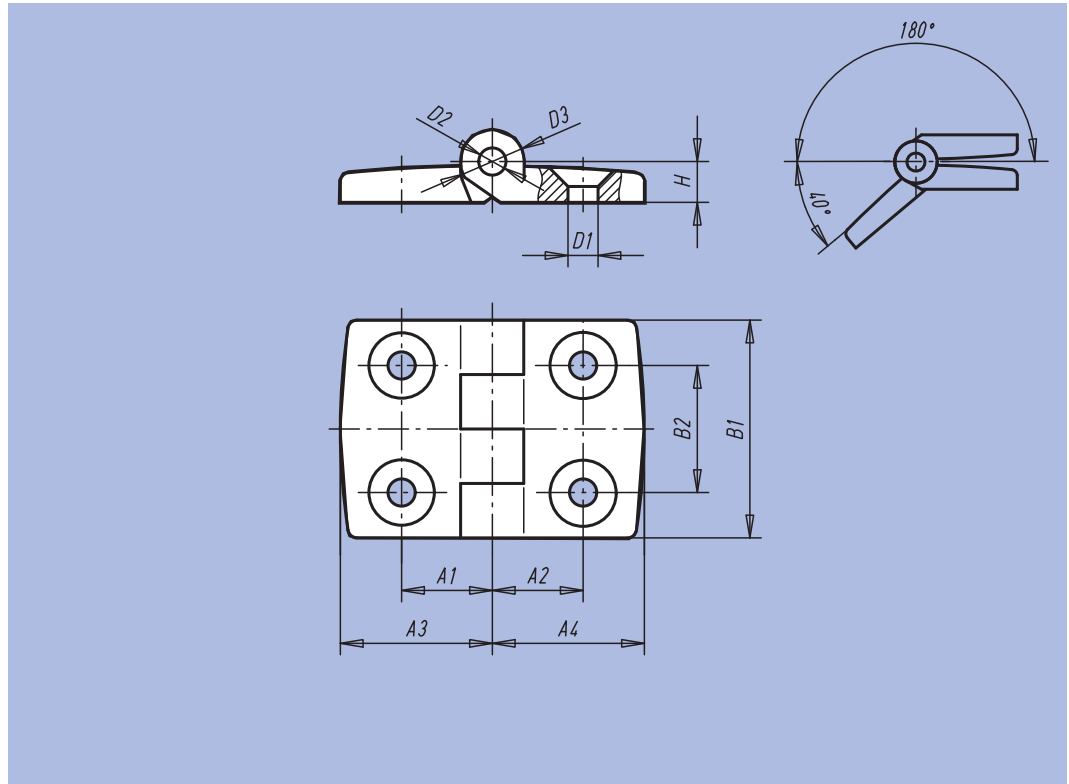

Référence	A1	A2	A3	A4	B1	B2	D1	D2	D3	H	Charge N	kg
27852-201212	11,5	11,5	19,5	19,5	30	14	4,2	3	8	5,5	400	0,008
27852-251515	15	15	26	26	48	28	6,6	6	14	9	1200	0,032
27852-251518	15	17,5	26	29,5	48	28	6,6	6	14	9	1200	0,034
27852-251520	15	20	26	35,5	48	28	6,6	6	14	9	1200	0,036
27852-251523	15	22,5	26	38,5	48	28	6,6	6	14	9	1200	0,038
27852-251525	15	25	26	43,5	48	28	6,6	6	14	9	1200	0,039
27852-251528	15	27,5	26	48,5	48	28	6,6	6	14	9	1200	0,041
27852-251533	15	32,5	26	57,5	48	28	6,6	6	14	9	1200	0,041
27852-301818	17,5	17,5	29,5	29,5	48	28	6,6	6	14	9	1200	0,036
27852-301820	17,5	20	29,5	35,5	48	28	6,6	6	14	9	1200	0,037
27852-301823	17,5	22,5	29,5	38,5	48	28	6,6	6	14	9	1200	0,039
27852-301825	17,5	25	29,5	43,5	48	28	6,6	6	14	9	1200	0,041
27852-301828	17,5	27,5	29,5	48,5	48	28	6,6	6	14	9	1200	0,043
27852-301833	17,5	32,5	29,5	57,5	48	28	6,6	6	14	9	1200	0,046
27852-352020	20	20	35,5	35,5	48	28	6,6	6	14	9	1200	0,040
27852-352023	20	22,5	35,5	38,5	48	28	6,6	6	14	9	1200	0,041
27852-352025	20	25	35,5	43,5	48	28	6,6	6	14	9	1200	0,042
27852-352028	20	27,5	35,5	48,5	48	28	6,6	6	14	9	1200	0,044
27852-352033	20	32,5	35,5	57,5	48	28	6,6	6	14	9	1200	0,047
27852-402323	22,5	22,5	38,5	38,5	48	28	6,6	6	14	9	1200	0,043
27852-402325	22,5	25	38,5	43,5	48	28	6,6	6	14	9	1200	0,044
27852-402328	22,5	27,5	38,5	48,5	48	28	6,6	6	14	9	1200	0,046
27852-402333	22,5	32,5	38,5	57,5	48	28	6,6	6	14	9	1200	0,049
27852-452525	25	25	43,5	43,5	48	28	6,6	6	14	9	1200	0,046
27852-452528	25	27,5	43,5	48,5	48	28	6,6	6	14	9	1200	0,048
27852-452533	25	32,5	43,5	57,5	48	28	6,6	6	14	9	1200	0,051
27852-502828	27,5	27,5	48,5	48,5	48	28	6,6	6	14	9	1200	0,049
27852-502833	27,5	32,5	48,5	57,5	48	28	6,6	6	14	9	1200	0,052
27852-603333	32,5	32,5	57,5	57,5	48	28	6,6	6	14	9	1200	0,055