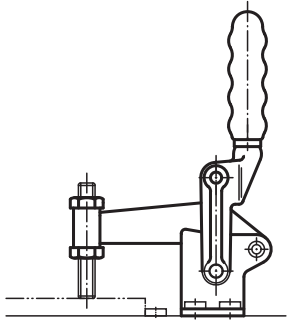

# Sauterelle lourde

à levier vertical

**Matière :**

Acier.

**Finition :**

Bruni.

**Exemple de commande :**

nIm 05400-04

**Nota :**

Lubrifier fréquemment les axes.

Référence	L	L1	L2	L3	L4	L5	B	H	H1	H2	A	D	D1	D2	S	S1	R	R1	R2	F kN	kg
05400-02	25	60	68	45	10	23	50	30	45	30	25	M12	8,2	10	10	5	10	115	185	6	1,125
05400-04	25	70	88	51	10,5	25	60	36	60	30	30	M12	8,2	19	12	6	13	132	214	8	1,950
05400-06	40	88	104	64	12	35	75	46	75	38	40	M16	10,3	25	16	8	17	172	250	15	4,100