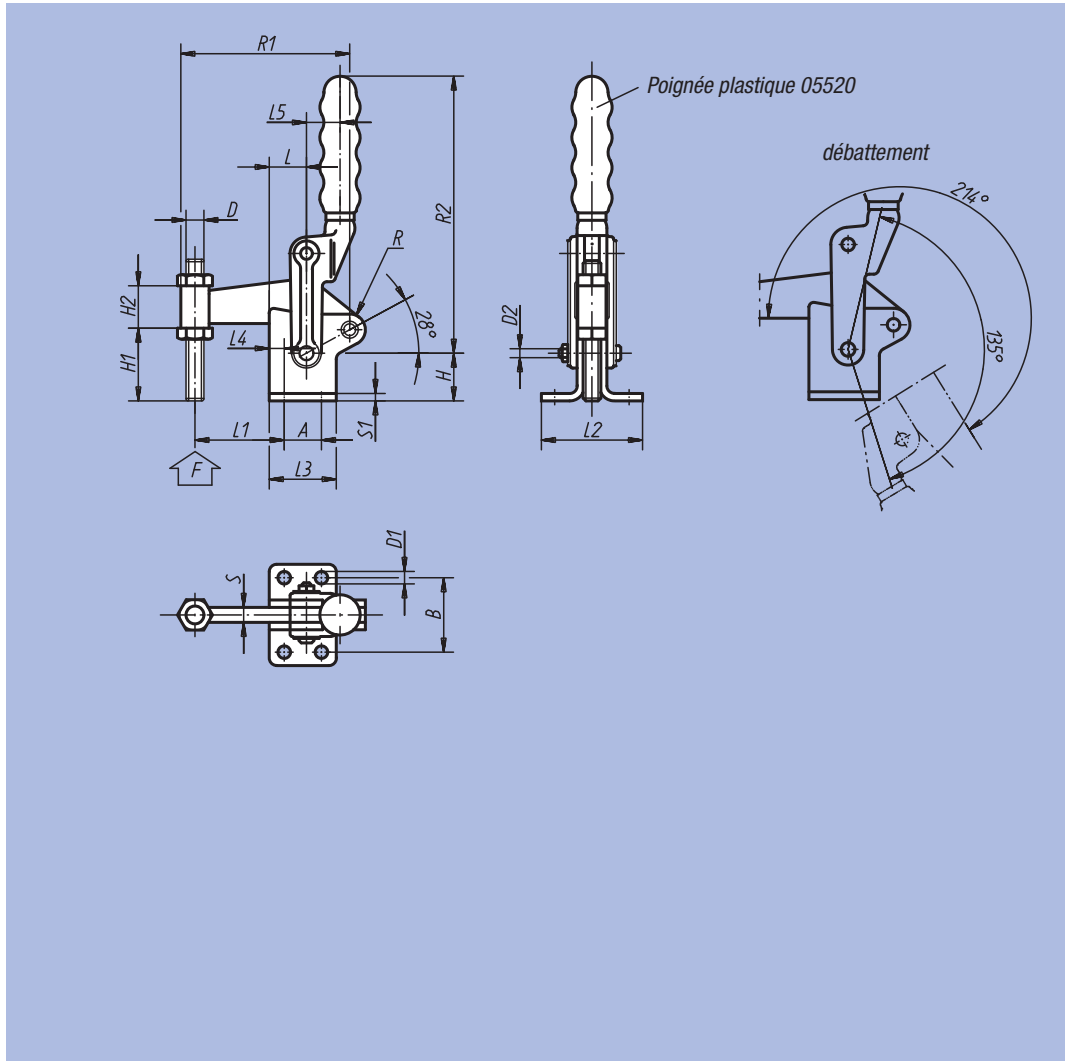

# Sauterelle lourde

à levier vertical

**Matière :**

Acier.

**Finition :**

Bruni.

**Exemple de commande :**

nIm 05400-04

**Nota :**

Lubrifier fréquemment les axes.

Référence	L	L1	L2	L3	L4	L5	B	H	H1	H2	A	D	D1	D2	S	S1	R	R1	R2	F kN	kg
05400-02	25	60	68	45	10	23	50	30	45	30	25	M12	8,2	10	10	5	10	115	185	6	1,125
05400-04	25	70	88	51	10,5	25	60	36	60	30	30	M12	8,2	19	12	6	13	132	214	8	1,950
05400-06	40	88	104	64	12	35	75	46	75	38	40	M16	10,3	25	16	8	17	172	250	15	4,100