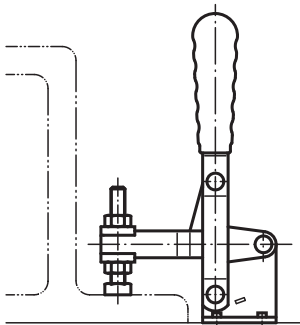

Sauterelle à levier vertical

à embase horizontale

Matière :
Acier 1.0301.
Finition :
Acier : zingué.
Poignée plastique résistante à l'huile.

Exemple de commande :
nIm 05020-08

Nota :
Accessoires, voir 05200 – 05280.

Référence	L	L1 min.	L1 max.	L2	L3	L4	B	H	H1	H2	H3	H4	A min.	A max.	D	D1	R1	R2	S	S1	F kN	Poignée plastique	kg
05020-05	4,5	16	35	32	26	5	22	10	23	9,5	28	10	14	16	M5x35	4,5	56,5	96	10,5	2	0,8	05200-100	0,090
05020-06	5,5	23	46	38	32	9	27	13	29	11,5	35	11	12	14	M6x45	5,5	70,5	121	13,5	3	1	05200-105	0,200
05020-08	7	27	55	45	39	9	32	16	35	14	42	14	19	21	M8x50	6,5	86	143	16	3	2,3	05200-115	0,320
05020-10	8	33	74	56	43	7,5	38	20	39	18	48	18	26	28	M10x70	8,5	110	177	18	3,5	3,5	05200-120	0,450
05020-12	10	45	100	68	50	9	45	25	45	22	56	21	32	32	M12x80	8,5	140	215	23	4	4	05200-135	0,935

Sauterelle à levier vertical

à embase horizontale et à bras plein

Matière :

Acier 1.0301.

Finition :

Acier : zingué.

Poignée plastique résistante à l'huile.

Exemple de commande :

Sauterelle à levier vertical

grand modèle

Matière :
Acier 1.0301.

Finition :
Acier : zingué.
Poignée plastique résistante à l'huile.

Exemple de commande :
nim 05020-14

Nota :
Accessoires, voir 05200 – 05280.