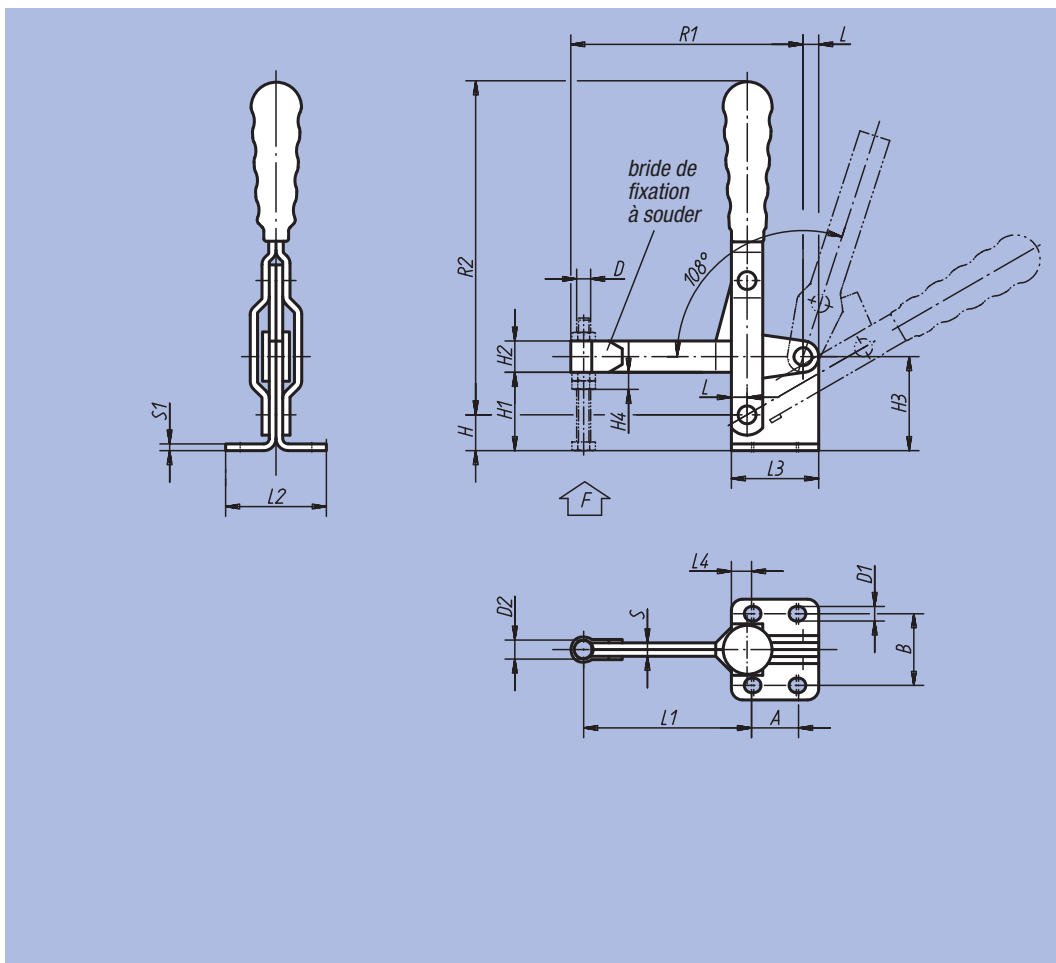

Nota :

Les vis ne sont pas fournies.

Accessoires, voir 05200 – 05280.

Référence	L	L1	L2	L3	L4	B	H	H1	H2	H3	H4	A min.	A max.	D	D1	D2	R1	R2	S	S1	F kN	Poignée plastique	kg
05020-081	7	75	45	39	9	32	16	35	14	42	12	19	21	M8	6,5	8,5	103	143	6	3	2,2	05200-115	0,320
05020-101	8	92	56	43	7,5	38	20	39	18	48	16	26	28	M10	8,5	10,5	125	177	7	3,5	3,4	05200-120	0,450
05020-121	10	122	68	50	9	45	25	45	22	56	19	32	32	M12	8,5	12,5	159	215	8	4	4,5	05200-135	0,935