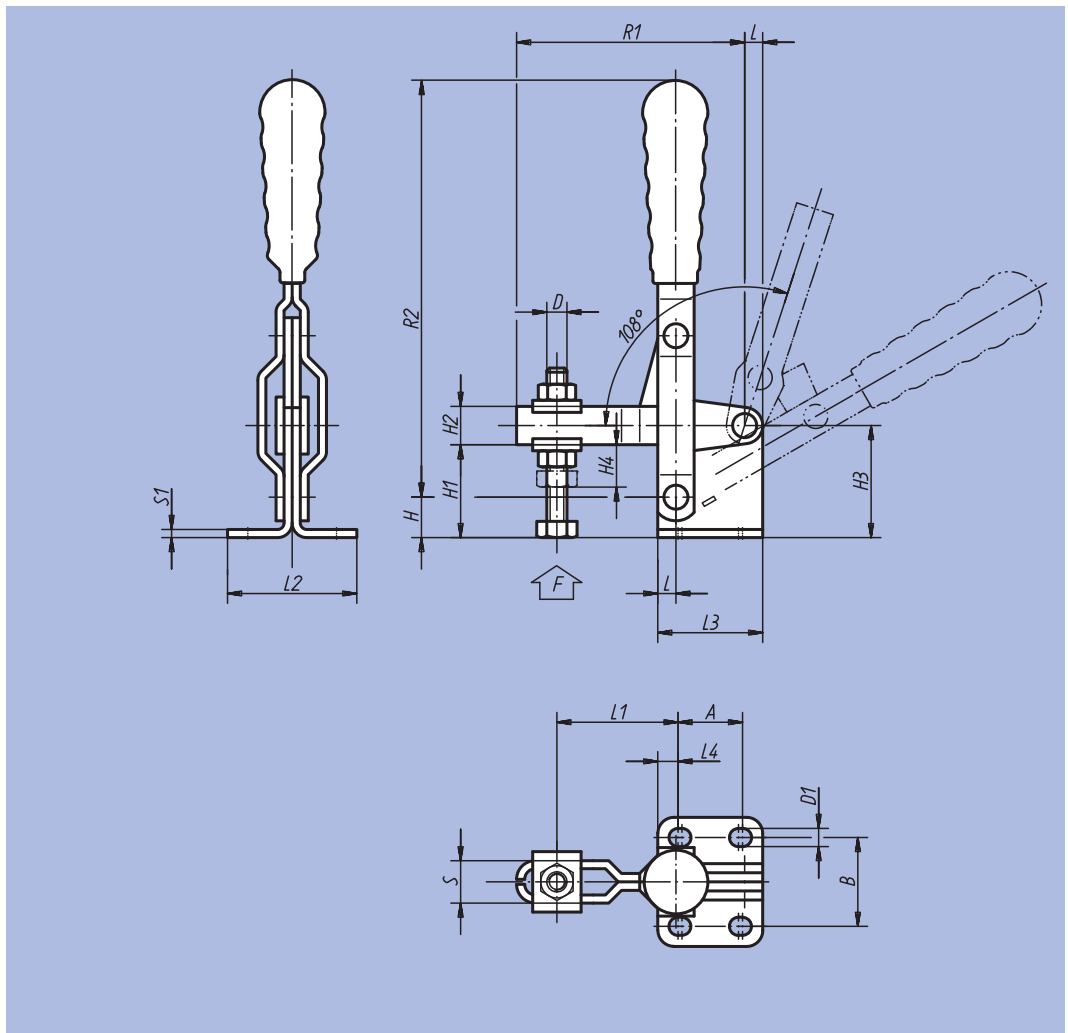

Sauterelle à levier vertical

à embase horizontale

Matière :
Acier 1.0301.
Finition :
Acier : zingué.
Poignée plastique résistante à l'huile.

Exemple de commande :
nIm 05020-08

Nota :
Accessoires, voir 05200 – 05280.

Référence	L	L1 min.	L1 max.	L2	L3	L4	B	H	H1	H2	H3	H4	A min.	A max.	D	D1	R1	R2	S	S1	F kN	Poignée plastique	kg
05020-05	4,5	16	35	32	26	5	22	10	23	9,5	28	10	14	16	M5x35	4,5	56,5	96	10,5	2	0,8	05200-100	0,090
05020-06	5,5	23	46	38	32	9	27	13	29	11,5	35	11	12	14	M6x45	5,5	70,5	121	13,5	3	1	05200-105	0,200
05020-08	7	27	55	45	39	9	32	16	35	14	42	14	19	21	M8x50	6,5	86	143	16	3	2,3	05200-115	0,320
05020-10	8	33	74	56	43	7,5	38	20	39	18	48	18	26	28	M10x70	8,5	110	177	18	3,5	3,5	05200-120	0,450
05020-12	10	45	100	68	50	9	45	25	45	22	56	21	32	32	M12x80	8,5	140	215	23	4	4	05200-135	0,935

Sauterelle à levier vertical

à embase horizontale et à bras plein

Matière :

Acier 1.0301.

Finition :

Acier : zingué.

Poignée plastique résistante à l'huile.

Exemple de commande :

Sauterelle à levier vertical

grand modèle

Matière :
Acier 1.0301.

Finition :
Acier : zingué.
Poignée plastique résistante à l'huile.

Exemple de commande :
nim 05020-14

Nota :
Accessoires, voir 05200 – 05280.