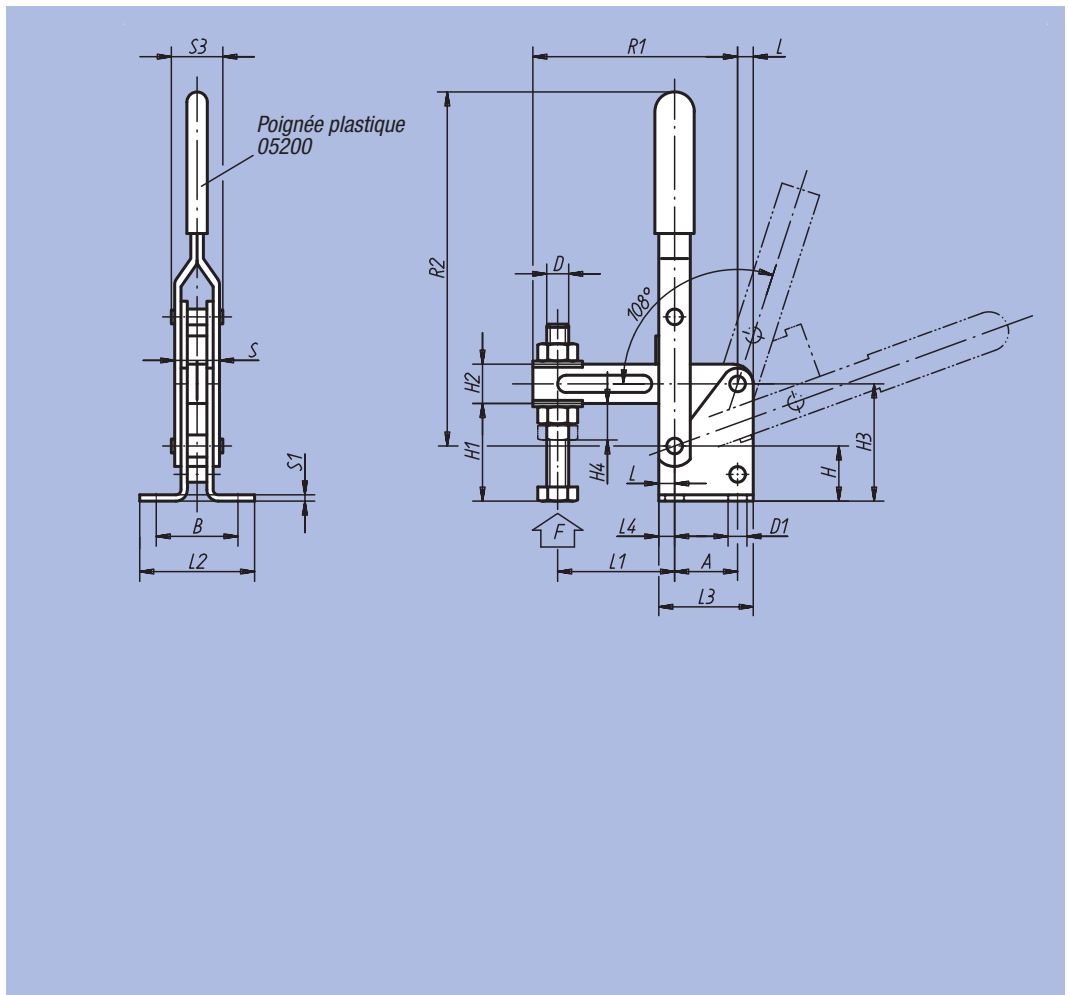

Sauterelle à levier vertical

à embase horizontale et à bras plein

Matière :

Acier 1.0301.

Finition :

Acier : zingué.

Poignée plastique résistante à l'huile.

Exemple de commande :

Sauterelle à levier vertical

grand modèle

Matière :
Acier 1.0301.

Finition :
Acier : zingué.
Poignée plastique résistante à l'huile.

Exemple de commande :
nim 05020-14

Nota :
Accessoires, voir 05200 – 05280.

Référence	L	L1 min.	L1 max.	L2	L3	L4	B	H	H1	H2	H3	H4	A	D	D1	R1	R2	S	S1	S3	F kN	Poignée plastique	kg
05020-14	10	50	165	73	60	10	52	35	62	25	75	23	40	M14x90	8,5	225	230	29	4	35	4,6	05200-135	1,300
05020-16	15	55	215	100	90	20	70	58	102	30	116	26	50	M16x140	12,5	300	305	35	4,5	45	6	05200-140	3,060