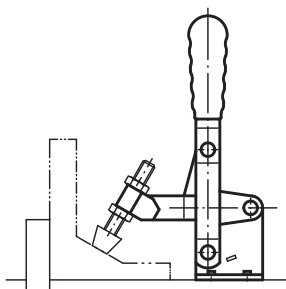

Référence	L	L1 min.	L1 max.	L2	L3	L4	B	H	H1	H2	H3	H4	A min.	A max.	D	D1	R1	R2	S	S1	F kN	Poignée plastique	kg
05020-05	4,5	16	35	32	26	5	22	10	23	9,5	28	10	14	16	M5x35	4,5	56,5	96	10,5	2	0,8	05200-100	0,090
05020-06	5,5	23	46	38	32	9	27	13	29	11,5	35	11	12	14	M6x45	5,5	70,5	121	13,5	3	1	05200-105	0,200
05020-08	7	27	55	45	39	9	32	16	35	14	42	14	19	21	M8x50	6,5	86	143	16	3	2,3	05200-115	0,320
05020-10	8	33	74	56	43	7,5	38	20	39	18	48	18	26	28	M10x70	8,5	110	177	18	3,5	3,5	05200-120	0,450
05020-12	10	45	100	68	50	9	45	25	45	22	56	21	32	32	M12x80	8,5	140	215	23	4	4	05200-135	0,935

Sauterelle à levier vertical

à embase horizontale et à bras plein

Matière :

Acier 1.0301.

Finition :

Acier : zingué.

Poignée plastique résistante à l'huile.

Exemple de commande :

nIm 05020-101

Nota :

Les vis ne sont pas fournies.

Accessoires, voir 05200 – 05280.

Référence	L	L1	L2	L3	L4	B	H	H1	H2	H3	H4	A min.	A max.	D	D1	D2	R1	R2	S	S1	F kN	Poignée plastique	kg
05020-081	7	75	45	39	9	32	16	35	14	42	12	19	21	M8	6,5	8,5	103	143	6	3	2,2	05200-115	0,320
05020-101	8	92	56	43	7,5	38	20	39	18	48	16	26	28	M10	8,5	10,5	125	177	7	3,5	3,4	05200-120	0,450
05020-121	10	122	68	50	9	45	25	45	22	56	19	32	32	M12	8,5	12,5	159	215	8	4	4,5	05200-135	0,935

Sauterelle à levier vertical

grand modèle

Matière :
Acier 1.0301.

Finition :
Acier : zingué.
Poignée plastique résistante à l'huile.

Exemple de commande :
nim 05020-14

Nota :
Accessoires, voir 05200 – 05280.