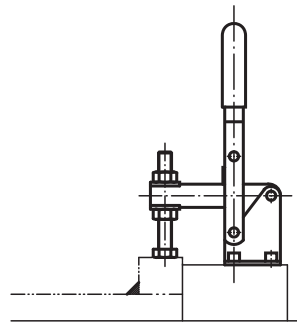

Sauterelle à levier vertical

grand modèle

Matière :
Acier 1.0301.

Finition :
Acier : zingué.
Poignée plastique résistante à l'huile.

Exemple de commande :
nim 05020-14

Nota :
Accessoires, voir 05200 – 05280.

Référence	L	L1 min.	L1 max.	L2	L3	L4	B	H	H1	H2	H3	H4	A	D	D1	R1	R2	S	S1	S3	F kN	Poignée plastique	kg
05020-14	10	50	165	73	60	10	52	35	62	25	75	23	40	M14x90	8,5	225	230	29	4	35	4,6	05200-135	1,300
05020-16	15	55	215	100	90	20	70	58	102	30	116	26	50	M16x140	12,5	300	305	35	4,5	45	6	05200-140	3,060