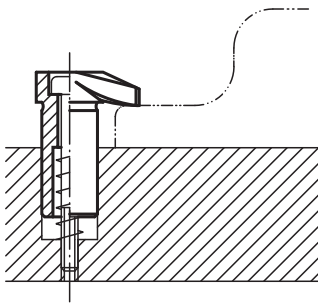

# Crochet de bridage

**Matière :**  
Acier.  
**Finition :**  
Bruni.  
**Exemple de commande :**  
nlm 04370-10

Référence	Forme	D	D1	D2	D3	H	H1	H2	H3	B	R	R1	R2	F max. kN	kg
04370-06	A	16	6,5	11	10	42	20	6	10	11	9	20	30	4,8	0,052
04370-08	A	20	8,5	15	12	52	25	8	12	15	12	25	50	8,8	0,111
04370-10	A	25	10,5	18	14	66	32	10	16	17	14	32	60	13,9	0,230
04370-12	A	32	12,5	20	17	83	40	12	20	20	18	40	80	20,2	0,472
04370-106	B	16	6,5	-	10	41,5	20	-	9,5	11	9	20	30	4,8	0,060
04370-108	B	20	8,5	-	12	51,5	25	-	11,5	15	12	25	50	8,8	0,119
04370-110	B	25	10,5	-	14	65,5	32	-	15,5	17	14	32	60	13,9	0,238
04370-112	B	32	12,5	-	17	82,5	40	-	19,5	20	18	40	80	20,2	0,492