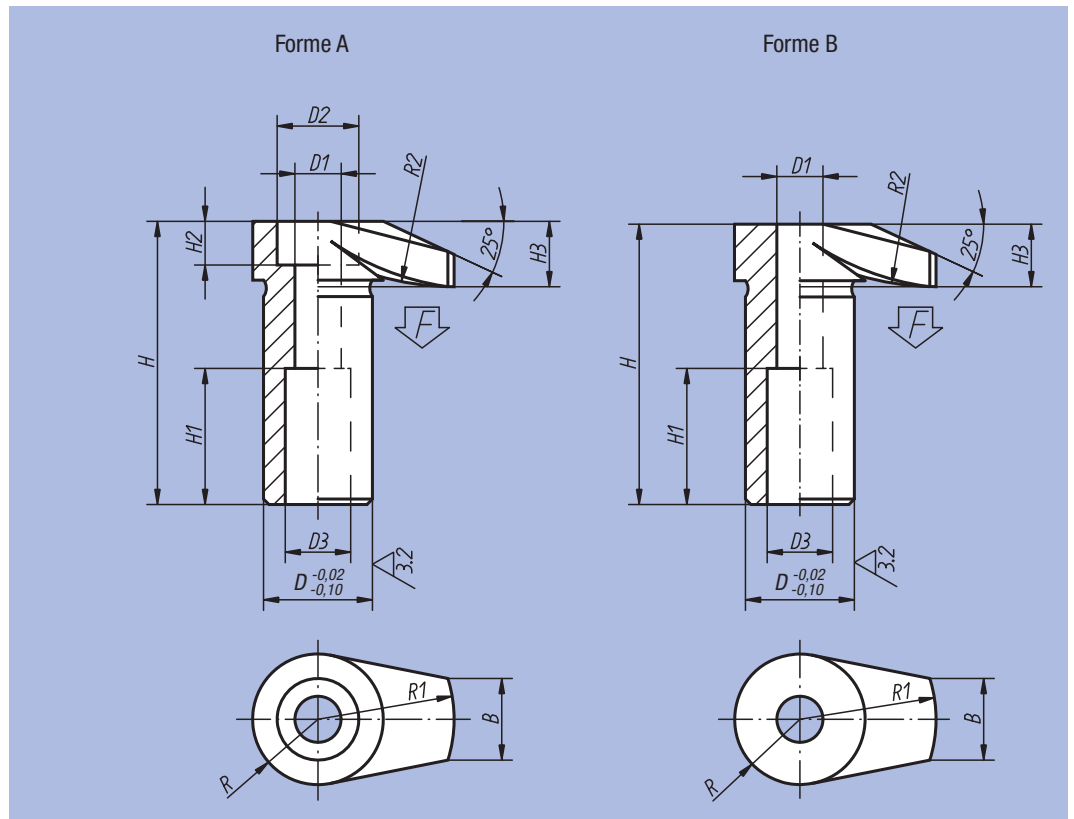

# Crochet de bridage

**Matière :**  
Acier.  
**Finition :**  
Bruni.  
**Exemple de commande :**  
nlm 04370-10

Référence	Forme	D	D1	D2	D3	H	H1	H2	H3	B	R	R1	R2	F max. kN	kg
04370-06	A	16	6,5	11	10	42	20	6	10	11	9	20	30	4,8	0,052
04370-08	A	20	8,5	15	12	52	25	8	12	15	12	25	50	8,8	0,111
04370-10	A	25	10,5	18	14	66	32	10	16	17	14	32	60	13,9	0,230
04370-12	A	32	12,5	20	17	83	40	12	20	20	18	40	80	20,2	0,472
04370-106	B	16	6,5	-	10	41,5	20	-	9,5	11	9	20	30	4,8	0,060
04370-108	B	20	8,5	-	12	51,5	25	-	11,5	15	12	25	50	8,8	0,119
04370-110	B	25	10,5	-	14	65,5	32	-	15,5	17	14	32	60	13,9	0,238
04370-112	B	32	12,5	-	17	82,5	40	-	19,5	20	18	40	80	20,2	0,492