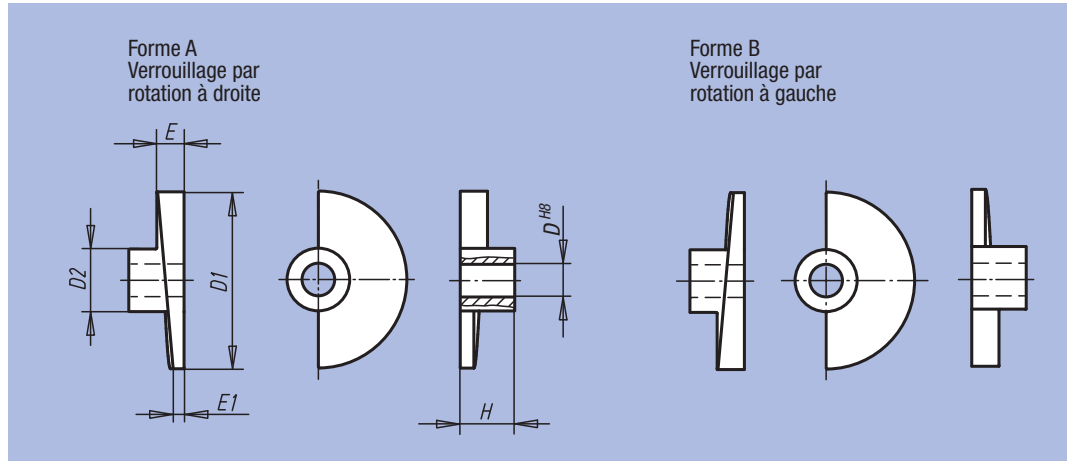

Disque verrou pour porte

Matière :
Acier fritté.
Exemple de commande :
nlm 04362-108

Référence Forme A	Référence Forme B	D	D1	D2	E	E1	H	g
04362-108	04362-208	8	35	18	7	3	15	35
04362-110	04362-210	10	35	18	7	3	15	33
04362-112	04362-212	12	65	23	7	5	20	120
04362-116	04362-216	16	80	27	9	6	24	210