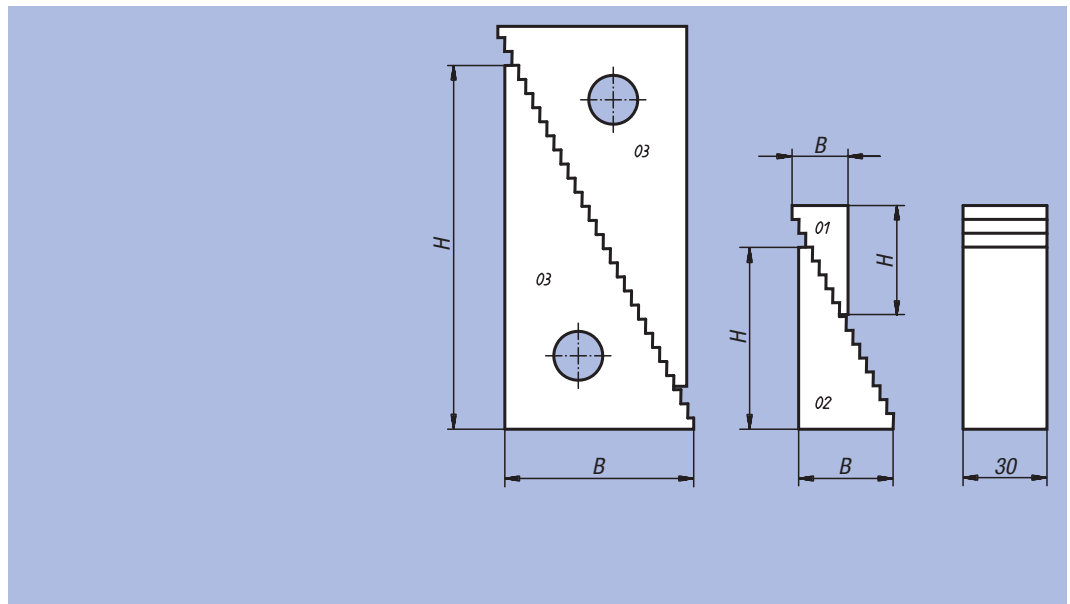

Cale crénelée

Matière :
Acier.
Finition :
Peinte.
Exemple de commande :
nIm 02270-02

Nota :
Vous trouverez un assortiment de ces cales crénelées à la réf. 02310. Les cales crénelées s'utilisent par 2 ou avec les brides crénelées, ref. 04070. La cale 02270-03 comporte un trou Ø18 positionné à 26x26.

Pas vertical : 4,65 mm
Pas horizontal : 2,3 mm

Exemple d'utilisation :

| Référence | B | H | Hauteur d'appui min. | Hauteur d'appui max. | ⊞ kg par paire |
|-----------|------|-----|----------------------|----------------------|----------------|
| 02270-01 | 19 | 32 | 22 | 51 | 0,18 |
| 02270-02 | 35,5 | 65 | 39 | 107 | 0,60 |
| 02270-03 | 68 | 130 | 71 | 208 | 2,10 |

| Référence | Contenu | Hauteur d'appui mm | Dimensions de la caisse mm | ⊞ kg |
|-----------|---|--------------------|----------------------------|------|
| 02310-01 | 8 cales n° 01 8 cales n° 02 4 cales n° 03 | de 22 à 208 | 280 x 155 x 40 | 7 |