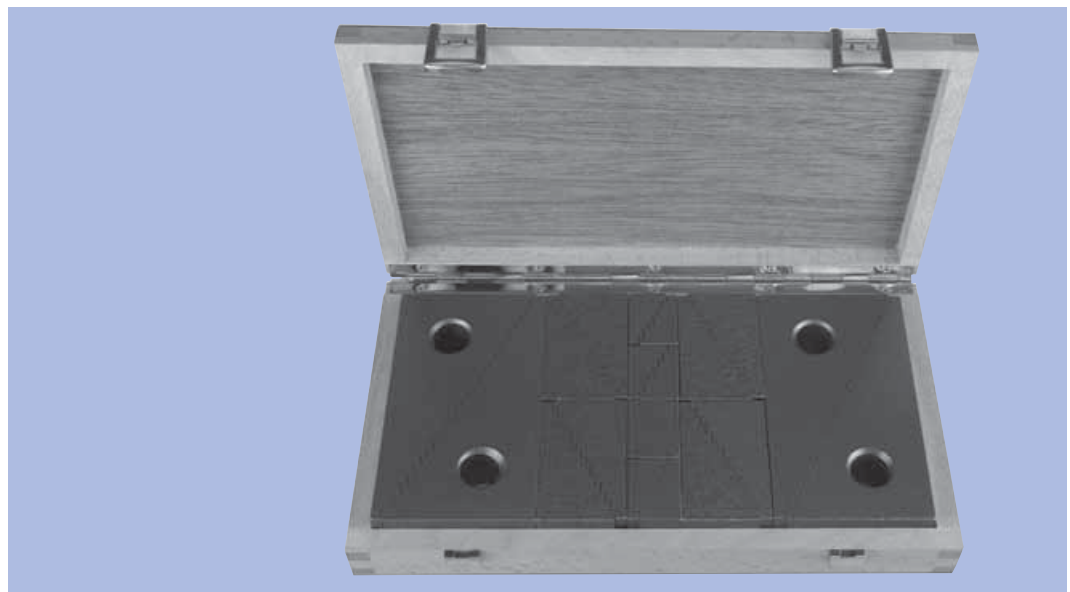

Cale crénelée

Matière :
Acier.
Finition :
Peinte.
Exemple de commande :
nIm 02270-02

Nota :
Vous trouverez un assortiment de ces cales crénelées à la réf. 02310. Les cales crénelées s'utilisent par 2 ou avec les brides crénelées, ref. 04070. La cale 02270-03 comporte un trou Ø18 positionné à 26x26.

Pas vertical : 4,65 mm
Pas horizontal : 2,3 mm

Exemple d'utilisation :

| Référence | B | H | Hauteur d'appui min. | Hauteur d'appui max. | ⊞ kg par paire |
|-----------|------|-----|----------------------|----------------------|----------------|
| 02270-01 | 19 | 32 | 22 | 51 | 0,18 |
| 02270-02 | 35,5 | 65 | 39 | 107 | 0,60 |
| 02270-03 | 68 | 130 | 71 | 208 | 2,10 |

Assortiment de cales crénelées

Matière :
Acier.
Finition :
Peinture.
Exemple de commande :
nIm 02310-01

Nota :
La denture spéciale permet d'utiliser ces cales aussi bien en position verticale qu'horizontale. Le jeu complet de cales, rangé dans une caisse en bois, comportant 20 cales interchangeables entre elles, offre une grande variété de possibilités d'applications. Les cales crénelées sont également disponibles à l'unité, voir réf. 02270. Les cales crénelées s'utilisent par 2 ou avec les brides crénelées, réf. 04070.